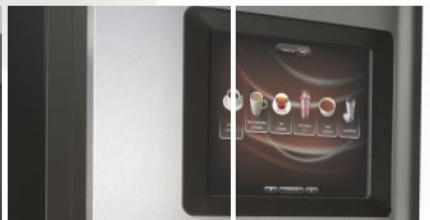

Large touchscreen